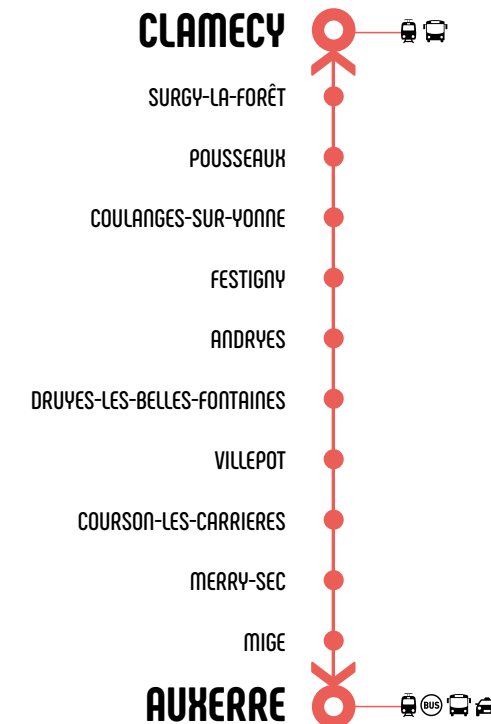

- ① Circule les jours fériés
- ② Ne circule pas les jours fériés
- ③ Service à la demande à réserver au plus tard la veille avant 17h au 0800 303 309 (Réservation du lundi au vendredi, sauf jours fériés)

Période vacances

Mobigo
Bourgogne-Franche-Comté
emmène-moi là où je veux !

- Train
- Bus urbain
- Autocar
- Tramway
- Autopartage
- Taxi
- Location de voiture
- Vélo libre service
- Location de vélo
- Abris-vélos